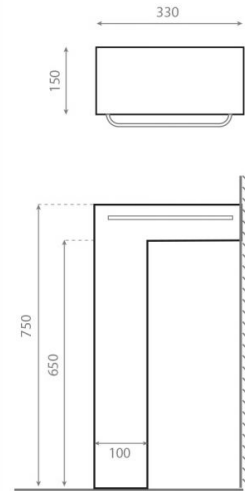

Pedestal blanco con toallero

Ref. 10050

750x330x150 mm

Características