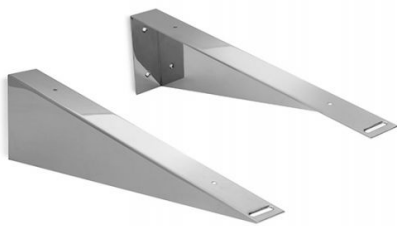

# Juego soporte de acero

**Ref. 00100**

500 mm