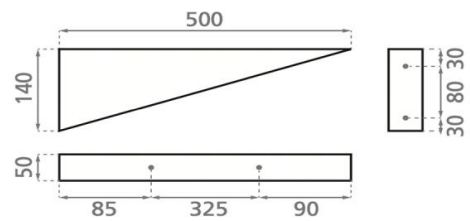

# Juego soporte de acero

**Ref. 00100**

500 mm