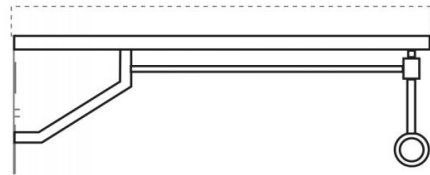

Soporte de aluminio

Ref. 0310

740x500x260 mm

Características

Toallero incluido