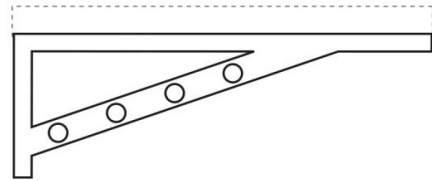

# Juego soporte de acero con agujeros

**Ref. 00111**

220 mm