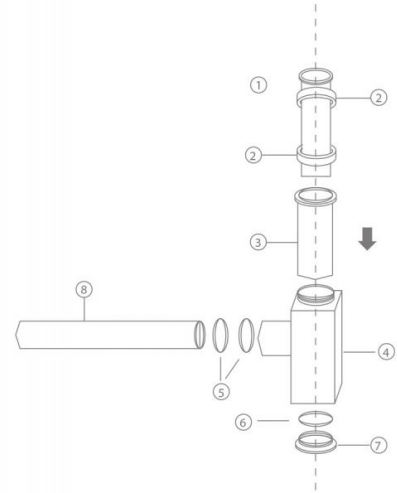

Sifón cuadrado

Ref. 0210

Características