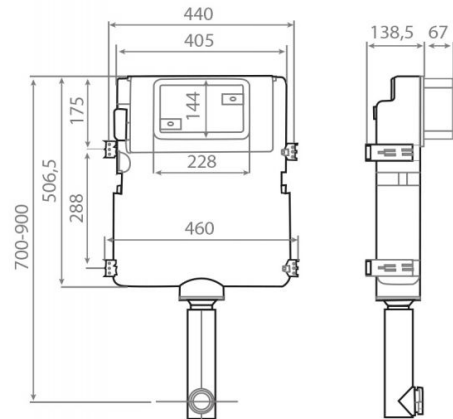

# Mecanismo tanque con pulsador cromado (inodoro suelo)

Ref. 4500/MFL