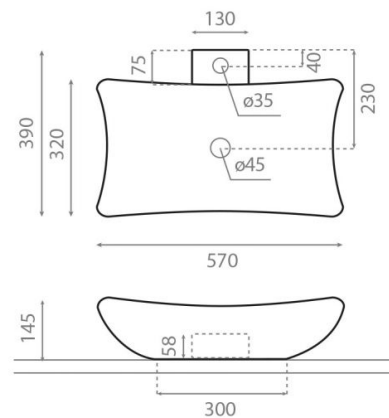

Magdalena

Ref. 0092

570x390x145 mm

Características

No puede ir a pared.
Lavabo sin rebosadero.
Compatible con encimeras Bathco.
Peso neto 8kg, peso con caja 9kg.
Unidades por palet: 50.