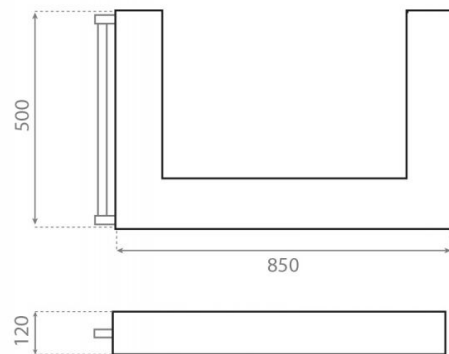

Encimera para lavabo Manchester

Ref. 0208

850x500x120 mm

Características

Soportes y toallero incluido.
Acabados de madera WN (Wengue) y
CE (Cerezo).

Colores disponibles: