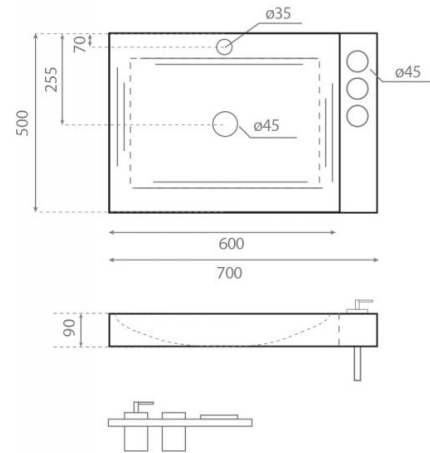

Encimera de acero inox. con accesorios

Ref. 0321

700x500x90 mm

Características

Toallero incluido en el soporte.
Accesorios incluidos.