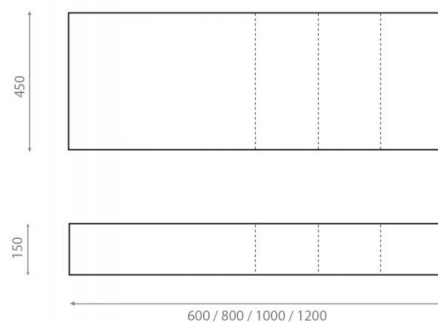

Encimera 100

Ref. 7003NE

1000x450x150 mm

Características

Encimera disponible en blanco brillo y negro mate.

Medidas 1000x450x150 mm

Peso neto: 11kg, peso con caja 13kg.

Viene sin taladrar para que se pueda combinar con cualquier lavabo Bathco.

Tiene refuerzo en la parte inferior.