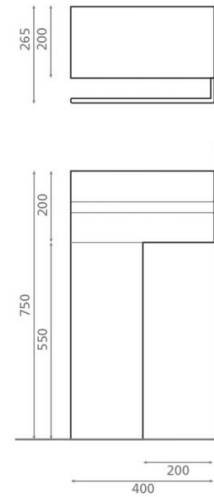

# Pedestal

**Ref. 00331**

265x400x750 mm