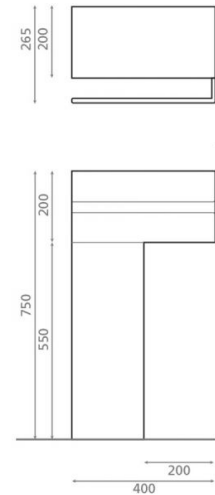

Pedestal

Ref. 00331

265x400x750 mm

Características