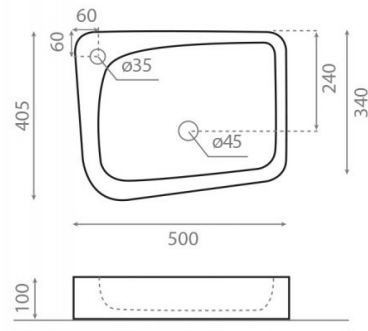

Aragon

Ref. 4001

500x405x100 mm

Features

No puede ir a pared.
Lavabo sin rebosadero.
Peso neto 9kg, peso con caja 10kg.
Unidades por palet: 60.