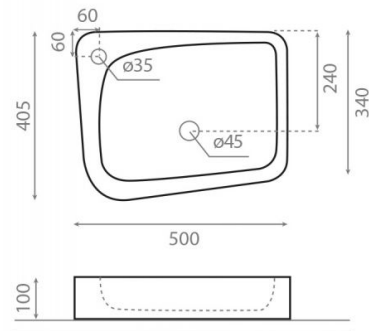

Aragón

Ref. 4001

500x405x100 mm

Características

No puede ir a pared.
Lavabo sin rebosadero.
Peso neto 9kg, peso con caja 10kg.
Unidades por palet: 60.