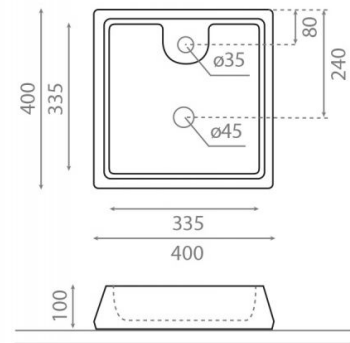

Galicia

Ref. 4003

400x400x100 mm

Features

No puede ir a pared.
Lavabo sin rebosadero.
Compatible con encimeras Bathco (Passal).
Peso neto 8kg, peso con caja 9kg.
Unidades por palet: 68.