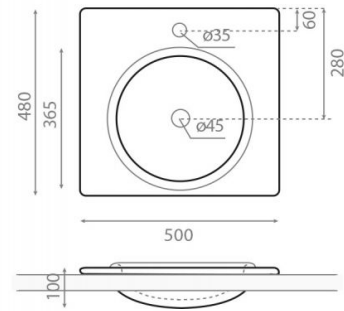

# Luna

**Ref. 4005**

500x480x100 mm

## Características

No puede ir a pared.  
Lavabo sin rebosadero.  
Peso neto 9kg, peso con caja 10kg.  
Unidades por palet: 60.