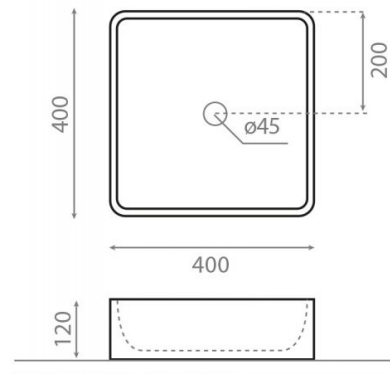

Park

Ref. 4008

400x400x120 mm

Características

Puede ir a pared.
Lavabo con rebosadero.
Peso neto 10kg, peso con caja 11kg.
Unidades por palet: 70.