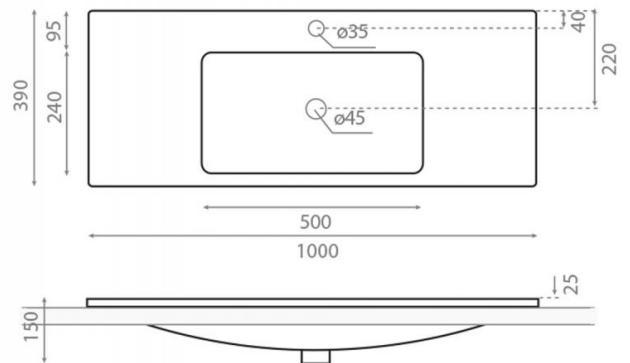

California

Ref. 4032

1000x390x150 mm

Características

No puede ir a pared.
Lavabo con rebosadero.
Peso neto 17kg, peso con caja 18kg.
Unidades por palet: 20.