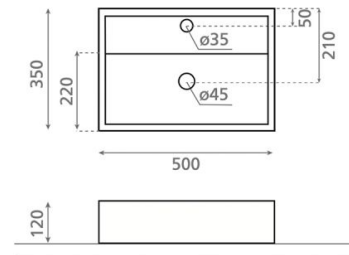

Turin

Ref. 0017B

500x350x120 mm

Características

Puede ir a pared.
Lavabo con rebosadero.
Posibilidad de acoplar toallero a ambos lados.
Compatible con toallero ref. 17B/T_330mm
Compatible con encimeras Bathco.
Peso neto 11 kg, peso con caja 12kg.
Unidades por palet 60.