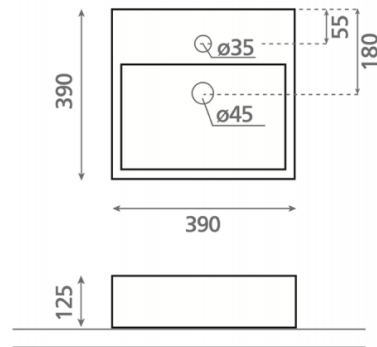

Gomera

Ref. 0017D

390x390x125 mm

Características

Puede ir a pared.
Lavabo con rebosadero.
Compatible con encimeras Bathco.
Peso neto 10kg, peso con caja 11kg.
Unidades por palet: 65.