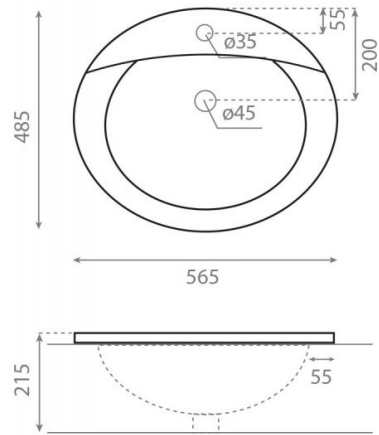

Cantabria

Ref. 0030

565x485x215 mm

Características

No puede ir a pared.
Lavabo con rebosadero.
Esmaltado por una cara.
Peso neto 9kg, peso con caja 10kg.
Unidades por palet: 28.