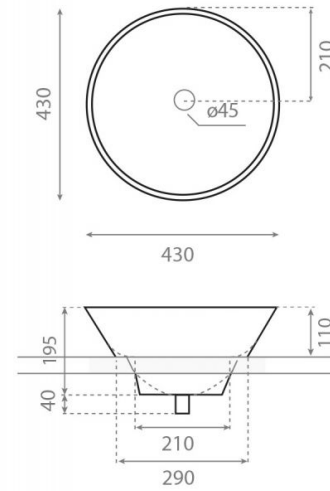

# Nápoles

**Ref. 004601**

430x195 mm

## Características

No puede ir a pared.  
Lavabo sin rebosadero.  
Peso neto 7kg, peso con caja 8kg.  
Unidades por palet 35.

Decorado Tropical.  
Disponible en otros acabados.