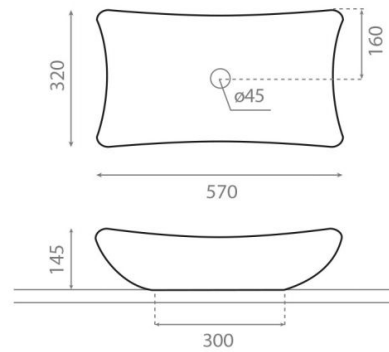

Magdalena B

Ref. 0092B01

570x320x145 mm

Características

Lavabo decorado de porcelana.
No puede ir a pared.
Lavabo sin rebosadero.
Compatible con encimeras Bathco.
Peso neto 8kg, peso con caja 9kg.
Unidades por palet: 50.