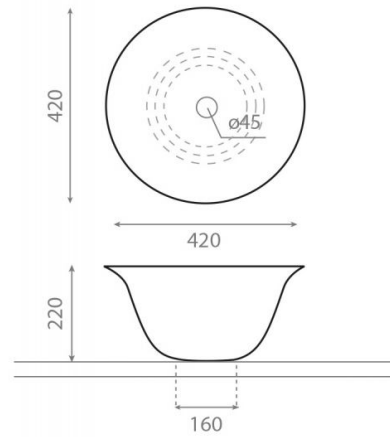

Nordic

Ref. 406201

420x220 mm

Características

Lavabo de porcelana sobre encimera.
Medidas 420x220 mm.
Peso 7,5kg, peso con caja 9kg.
Unidades por palet 44 ud.

Decorado Tropical.
Disponible en otros acabados.