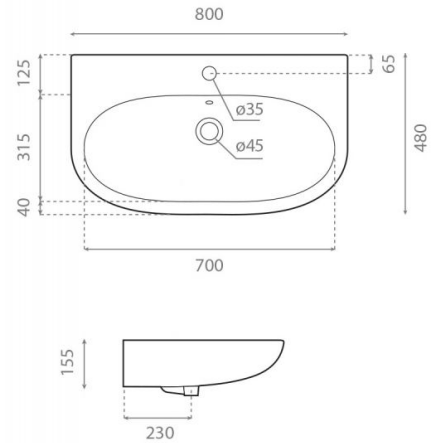

## Ref. H1003

800x480x155 mm

### Características

Lavabo de porcelana.  
Medidas 800x480x155 mm.  
Tiene rebosadero.  
Puede ir a pared sin soportes.  
Peso neto 19kg, peso con caja 20,5kg.