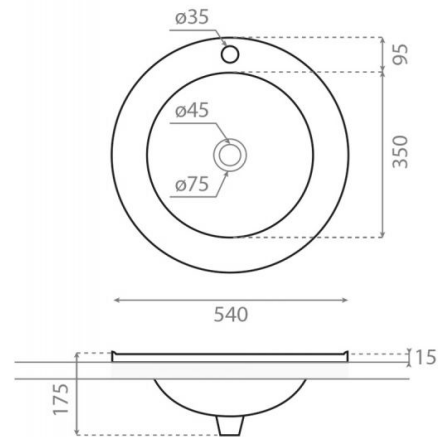

## Ref. H1011

540x175 mm

### Características

Lavabo de porcelana.  
Medidas 540x175 mm.  
No tiene rebosadero.  
No puede ir a pared.  
Peso neto 8kg, peso con caja 9kg.  
Unidades por palet: 28