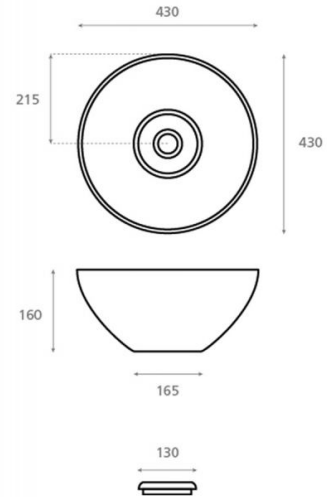

New Cuenca CRU

Ref. 4033B/CRU01

430x430x160 mm

Características

Lavabo de porcelana.
Porcelana natural.
Medidas: 430x430x160 mm
Peso neto 7kg, peso con caja 8kg.
Unidades por palet: .

Decorado Tropical.
Disponible en otros acabados.