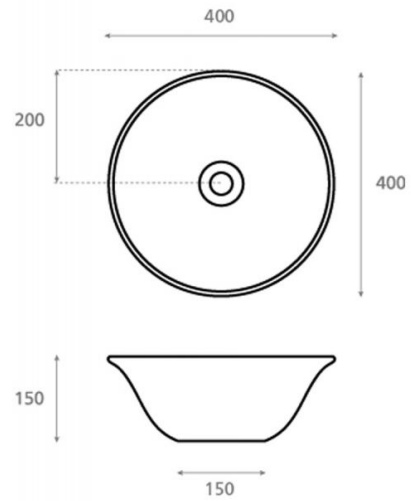

New Nordic

Ref. 4062B

400x400x150 mm

Características

Lavabo de porcelana.
Porcelana blanca.
Medidas: 400x400x150 mm
Peso neto 5,9kg, peso con caja 6,9kg.
Unidades por palet: 58.