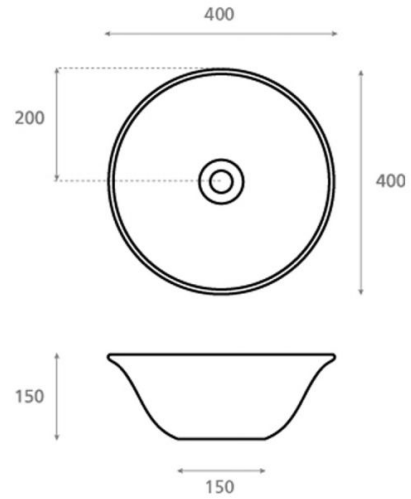

New Nordic CRU

Ref. 4062/B/CRU

400x400x150 mm

Características

Lavabo de porcelana.
Porcelana natural.
Medidas: 400x400x150 mm
Peso neto 5,9kg, peso con caja 6,9kg.
Unidades por palet: 58.