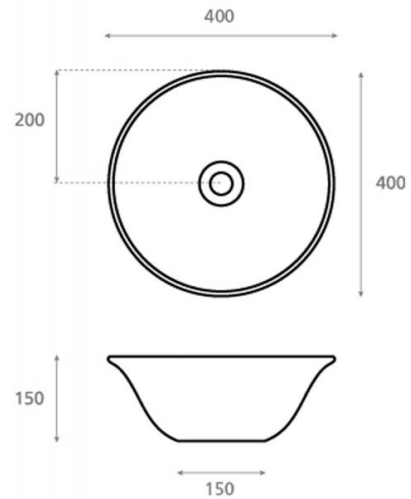

New Nordic

Ref. 4062B01

400x400x150 mm

Características

Lavabo de porcelana.
Porcelana blanca.
Medidas: 400x400x150 mm
Peso neto 5,9kg, peso con caja 6,9kg.
Unidades por palet: 58.

Decorado Tropical.
Disponible en otros acabados.