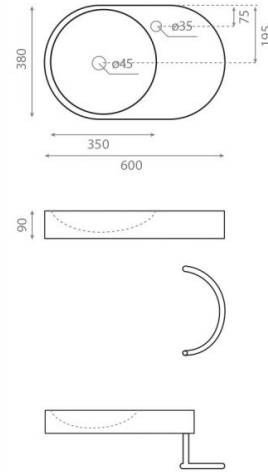

Fuengirola

Ref. 0065B

600x380x90 mm

Características

Puede ir a pared.

Lavabo sin rebosadero.

Posibilidad de acoplar toallero media luna ref. 0065BT y toallero media luna recto ref. 0065BTG

Peso neto 10kg, peso con caja 11kg.

Unidades por palet: 60.