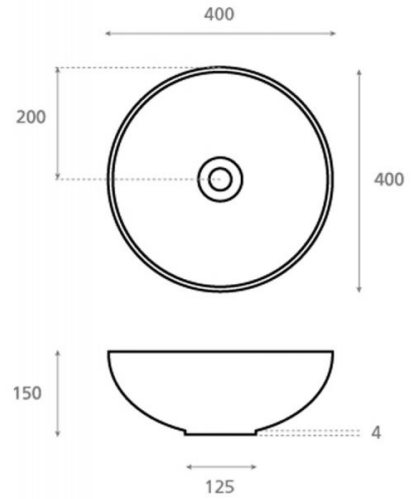

Sicilia

Ref. 4069

400x400x150 mm

Características

Lavabo de porcelana.
Porcelana blanca.
Medidas: 400x400x150 mm
Peso neto 8kg, peso con caja 9kg.
Unidades por palet: 52.
Base: 125 mm.