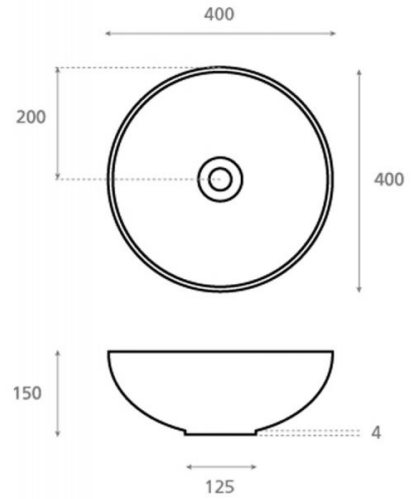

Sicilia CRU

Ref. 4069/CRU

400x400x150 mm

Características

Lavabo de porcelana.
Porcelana natural.
Medidas: 400x400x150 mm
Peso neto 5kg, peso con caja 6kg.
Unidades por palet: 58.