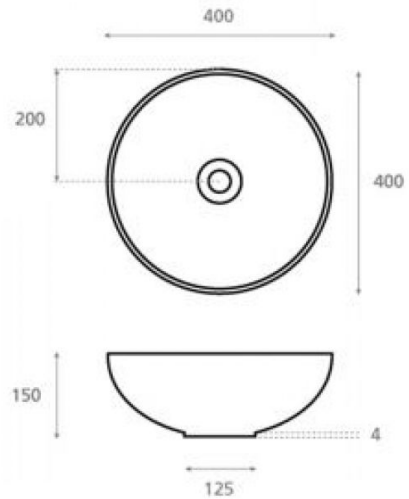

# New Lys

**Ref. 4084N/03**

400x150 mm

## Características

Lavabo de porcelana.  
Porcelana blanca.  
Medidas: 400x150 mm  
Peso neto 5kg, peso con caja 6kg.  
Unidades por palet: .

Decorado Amazona.  
Disponible en otros acabados.