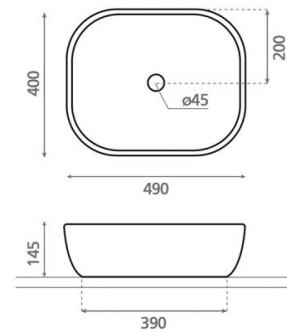

# Olea 50

**Ref. 4072**

490x400x145 mm

## Features

Porcelain washbasin.  
White porcelain.  
Dimensions: 490x400x145 mm  
Net weight 10kg, gross weight 11kg.  
Units per pallet: 47.