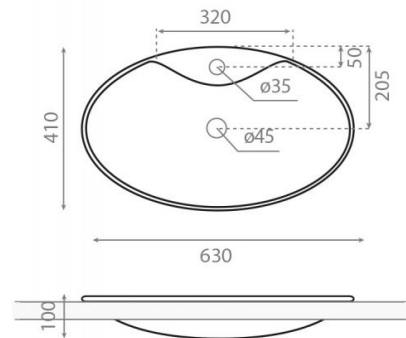

# Wave

**Ref. 4007**

630x410x100 mm

## Características

No puede ir a pared.  
Lavabo sin rebosadero.  
Peso neto 6kg, peso con caja 7kg.  
Unidades por palet: 57.