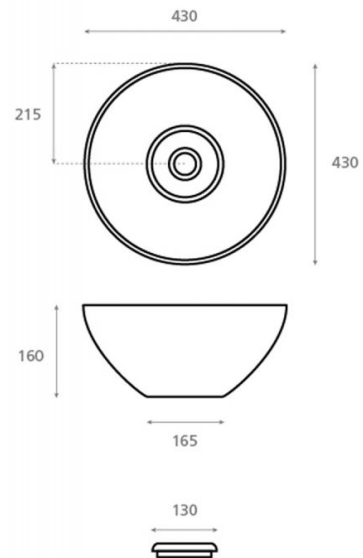

# New Cuenca Cru

**Ref. 4033BCRU51**

430X160 mm

## Características

Lavabo de porcelana.  
Desagüe oculto.  
Porcelana natural.  
Medidas: 430x160 mm.  
Peso neto 7kg, peso con caja 8kg.  
Unidades por palet: 46

Decorado Bouquet.  
Disponible en otros acabados.