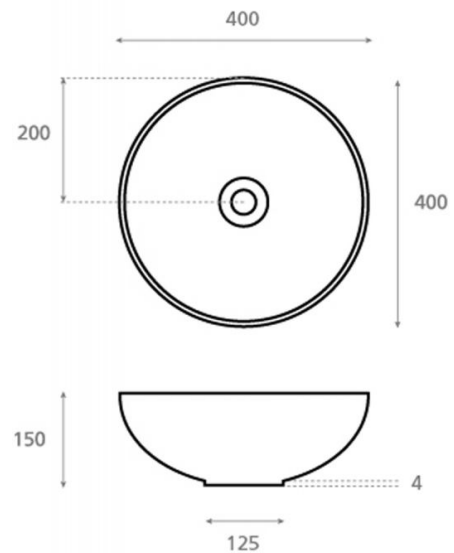

New Lys Mariscal

Ref. 4069/51

400x150 mm

Características

Lavabo de porcelana
Sin rebosadero.
Medidas: 400x150 mm
Peso neto 5kg, peso con caja 6kg.
Unidades por palet: 58

Decorado Bouquet.
Disponible en otros acabados.