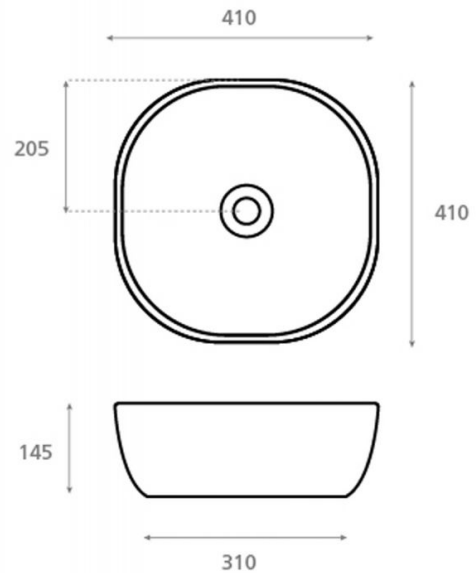

Olea Cuadrado

Ref. 4071/51

410x410x145 mm

Características

Lavabo de porcelana
Sin rebosadero.
Medidas: 410x410x145 mm
Peso neto 6,8 kg, peso con caja 7,8 kg
Unidades por palet: 52

Decorado Bouquet.
Disponible en otros acabados.