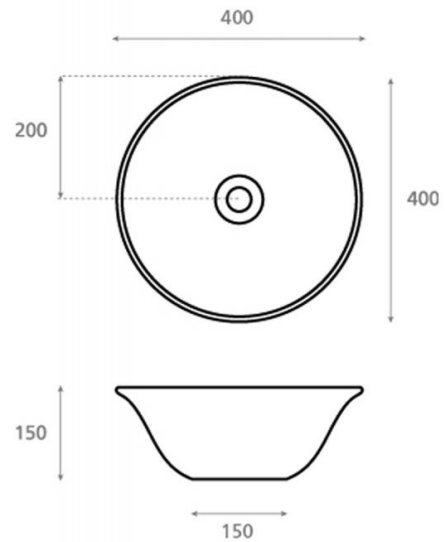

New Nordic

Ref. 4062B51

400x150 mm

Características

Lavabo de porcelana
Sin rebosadero.
Medidas: 400X150 mm
Peso neto 5,9 kg, peso con caja 6,9 Kg
Unidades por palet: 58

Decorado Bouquet.
Disponibile en otros acabados.