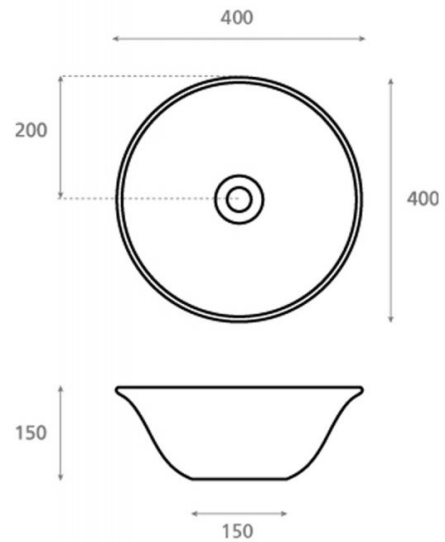

New Nordic Cru

Ref. 4062BCRU51

400x150 mm

Características

Lavabo de porcelana
Porcelana en acabado natural
Sin rebosadero.
Medidas: 400X150 mm
Peso neto 5,9 kg, peso con caja 6,9 Kg
Unidades por palet: 58