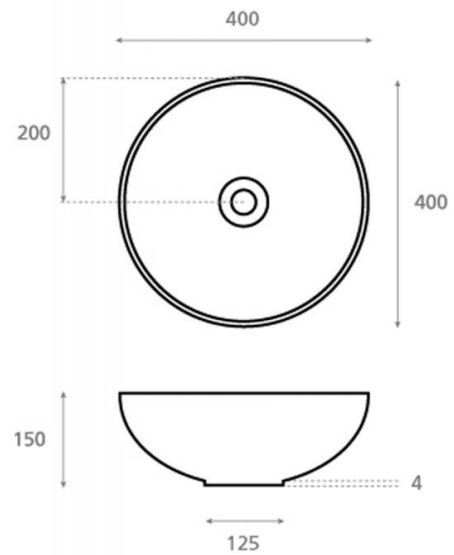

New Lys david Delfín

Ref. 4069/61

400x150 mm

Características

Lavabo de porcelana
Sin rebosadero.
Medidas: 400x150 mm
Peso neto 5kg, peso con caja 6kg.
Unidades por palet: 58

Decorado Ants.
Disponible en otros acabados.