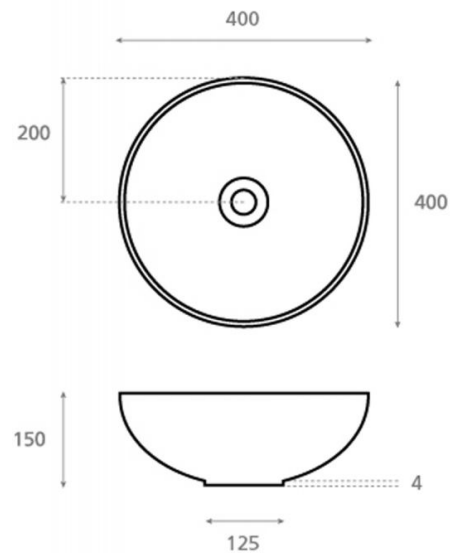

# New Lys Cru David Delfín

**Ref. 4069/CRU61**

400x150 mm

## Características

Lavabo de porcelana  
Porcelana natural  
Sin rebosadero.  
Medidas: 400x150 mm  
Peso neto 5kg, peso con caja 6kg.  
Unidades por palet: 58

Decorado Ants.  
Disponible en otros acabados.