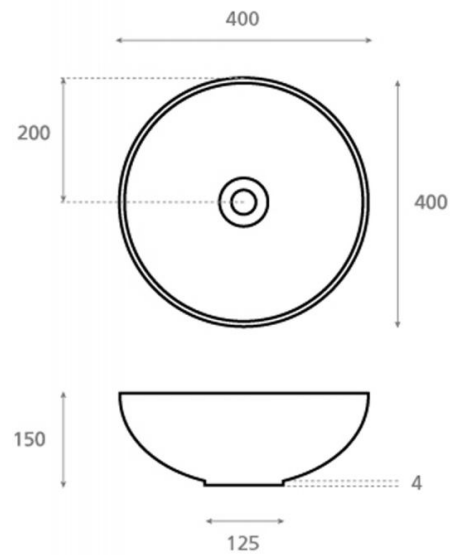

# New Nordic

**Ref. 4062/B61**

400x150 mm

## Características

Lavabo de porcelana

Sin rebosadero.

Medidas: 400X150 mm

Peso neto 5,9 kg, peso con caja 6,9 Kg

Unidades por palet: 58 units

Decorado Ants.

Disponible en otros acabados.