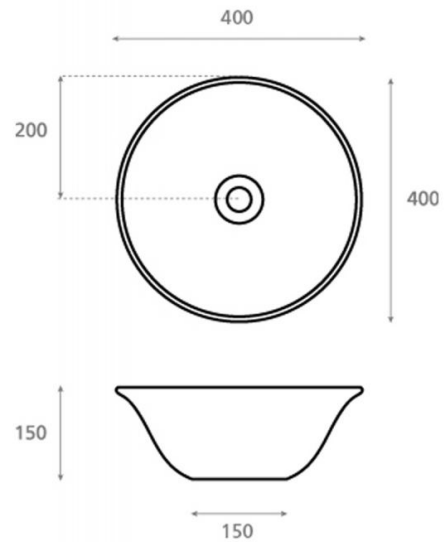

New Nordic CRU

Ref. 4062/BCRU61

400x150 mm

Características

Lavabo de porcelana
Porcelana en acabado natural
Sin rebosadero.
Medidas: 400X150 mm
Peso neto 5,9 kg, peso con caja 6,9 Kg
Unidades por palet: 58