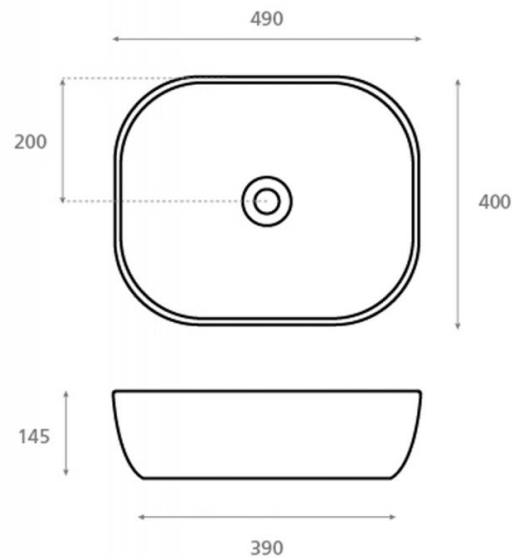

Olea Rectagular

Ref. 4072/61

490x400x145 mm

Características

Lavabo de porcelana
Sin rebosadero.
Medidas: 490x400x145 mm
Peso neto 8,5 kg, peso con caja 9,5 kg
Unidades por palet:

Decorado Ants.
Disponible en otros acabados.