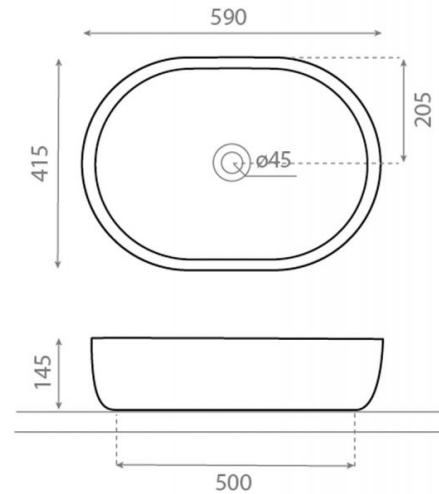

Toulouse

Ref. 4037/61

590x415x145 mm.

Características

Lavabo porcelana.
Medidas 590x415x145 mm.
Peso neto 14kg, peso con caja 15kg.
40 unidades por palet

Decorado Ants.
Disponible en otros acabados.