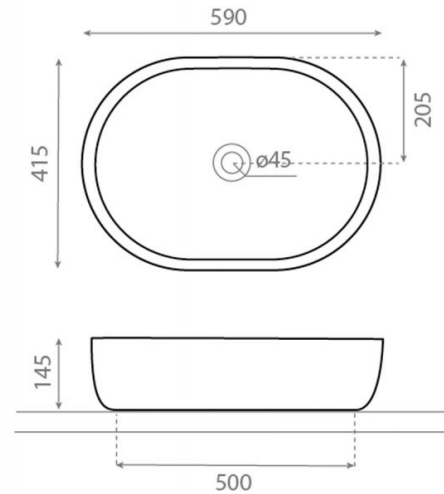

Toulouse Mariscal

Ref. 4037/51

590x415x145 mm.

Características

Lavabo porcelana.
Medidas 590x415x145 mm.
Peso neto 14kg, peso con caja 15kg.
40 unidades por palet

Decorado Bouquet.
Disponible en otros acabados.