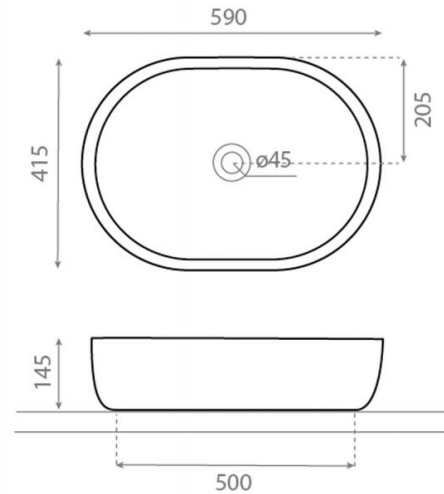

Toulouse Cru Mariscal

Ref. 4037CRU51

590x415x145 mm.

Características

Lavabo de porcelana, acabado natural.
Medidas 590x415x145 mm.
Peso neto 14kg, peso con caja 15kg.
40 unidades por palet.

Decorado Bouquet.
Disponible en otros acabados.