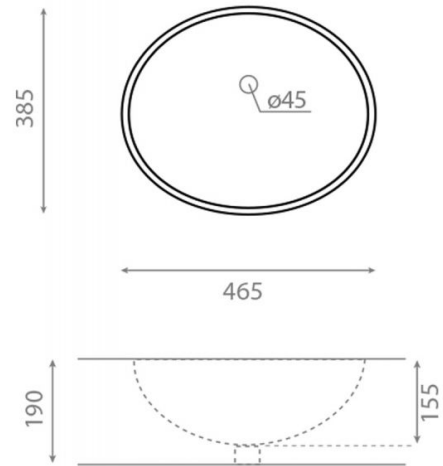

Módena

Ref. 0054

465x385x190 mm

Características

No puede ir a pared.
Lavabo con rebosadero.
Peso neto 7kg, peso con caja 8kg.
Unidades por palet: 36.